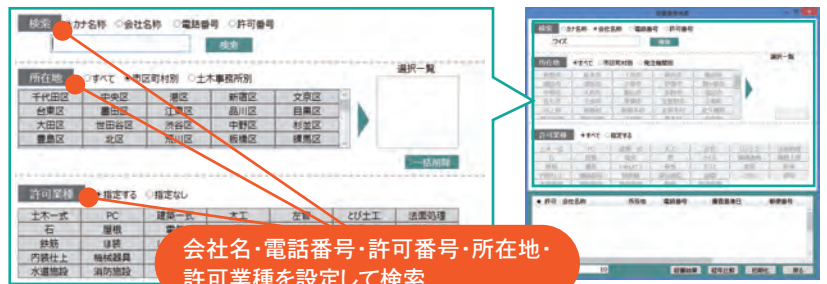

# 経審Navi

全国の建設企業  
約14万社の  
経審データをCDに収録

好評発売中!  
お申し込みは  
日刊建設タイムズ社へ

※公表されている最新のデータを半年ごとに収録!

## 全国の建設企業の経審情報をかたんに検索できます

経審Naviは、全国で経営事項審査を受審した約14万社分の経審データ検索システムです。会社名や電話番号、都道府県発注出先機関別等、閲覧したい企業の条件を設定することにより、かんたんに検索可能。都道府県単位で機能を使うことができ、企業の検索、経審結果通知書の出力も可能です。

会社名・電話番号・許可番号・所在地・許可業種を設定して検索

## 経審評点、売上高、経営状況等の地域別ランキングを表示

許可業種別ランキング・完工高ランキング・経営状況ランキングを出力。所在地や許可業種、総合評定値(P)、経営状況評点(Y)、完成工事高などの条件を組み合わせて検索し、ランキングを作成。売上高や経常利益、自己資本比率、負債回転期間などの経営状況分析指標のランキングデータも作成可能です。

業種・許可区分・許可・所在地を設定して検索

ランキングの並び順・範囲  
審査基準日を設定