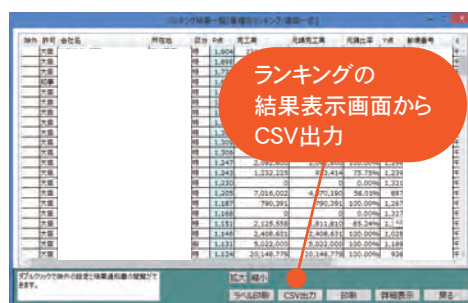

## 全国の建設企業の経審情報をかたんに検索できます

経審Naviは、全国で経営事項審査を受審した約14万社分の経審データ検索システムです。会社名や電話番号、都道府県発注出先機関別等、閲覧したい企業の条件を設定することにより、かんたんに検索可能。都道府県単位で機能を使うことができ、企業の検索、経審結果通知書の出力も可能です。

会社名・電話番号・許可番号・所在地・許可業種を設定して検索

## 経審評点、売上高、経営状況等の地域別ランキングを表示

許可業種別ランキング・完工高ランキング・経営状況ランキングを出力。所在地や許可業種、総合評定値(P)、経営状況評点(Y)、完成工事高などの条件を組み合わせて検索し、ランキングを作成。売上高や経常利益、自己資本比率、負債回転期間などの経営状況分析指標のランキングデータも作成可能です。

業種・許可区分・許可・所在地を設定して検索

ランキングの並び順・範囲  
審査基準日を設定

## 検索データ・ランキング結果をCSV出力・宛名ラベル印刷

お客様独自の条件で検索したデータやランキング結果は、CSV形式で出力可能。宛名ラベル印刷機能によりDM発送にもお役立ていただけます。

- 検索結果データ
  - 許可業種別ランキング
  - 完工高ランキング
  - 経営状況ランキング
- CSV出力
- 宛名ラベル印刷

ランキングの結果表示画面から  
CSV出力

出力内容の詳細を設定